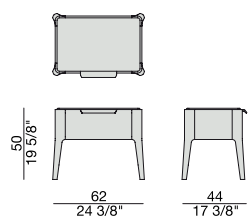

ZIGGY NIGHT 1

Design C. Ballabio

COMODINO | NIGHT TABLE

2015

Comodino con struttura in massello di noce canaletta o frassino e piano in legno, marmo o cristallo acidato retroverniciato.

Night table with frame in solid canaletta walnut or ash wooden top, marble top or frosted backcoated glass top.

Kleine Kommode mit Gestell aus massivem Nussbaum Canaletta oder Esche und Holzplatte, Marmorplatte oder satinierte hinterlackierte Glasplatte.

Table de nuit avec structure en noyer canaletta ou frêne massif et plateau en bois, marbre ou verre dépoli rétro verni.

Mesa de noche con estructura en nogal canaletta o fresno macizo y tapa de madera, mármol o de cristal al ácido retro-barnizado.