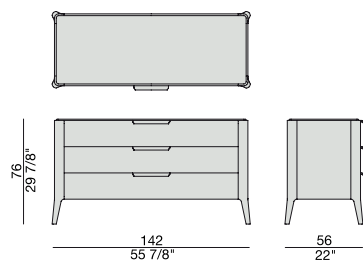

ZIGGY NIGHT 3

Design C. Ballabio

CASSETTIERA | CHEST OF DRAWERS

2015

Cassettiera con struttura in massello di noce canaletta o frassino e piano in legno, marmo o cristallo acidato retroverniciato.

Chest of drawers with frame in solid canaletta walnut or ash wooden top, marble top or frosted backcoated glass top.

Kommode mit Gestell aus massivem Nussbaum Canaletta oder Esche und Holzplatte, Marmorplatte oder satinierte hinterlackierte Glasplatte.

Commode avec structure en noyer canaletta ou frêne massif et plateau en bois, marbre ou verre dépoli rétro verni.

Cajonera con estructura en nogal canaletta o fresno macizo y tapa de madera, mármol o de cristal al ácido retro-barnizado.