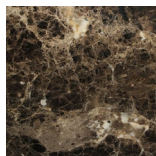

Marmo | Marble

Emperador Dark