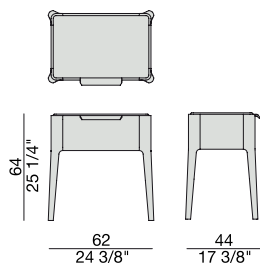

ZIGGY NIGHT 4

Design C. Ballabio

COMODINO | NIGHT TABLE

2015

Comodino con struttura in massello di noce canaletta o frassino e piano in legno, marmo o cristallo acidato retroverniciato.

Night table with frame in solid canaletta walnut or ash wooden top, marble top or frosted backcoated glass top.

Kleine Kommode mit Gestell aus massivem Nussbaum Canaletta oder Esche und Holzplatte, Marmorplatte oder satinierte hinterlackierte Glasplatte.

Table de nuit avec structure en noyer canaletta ou frêne massif et plateau en bois, marbre ou verre dépoli rétro verni.

Mesa de noche con estructura en nogal canaletta o fresno macizo y tapa de madera, mármol o de cristal al ácido retro-barnizado.