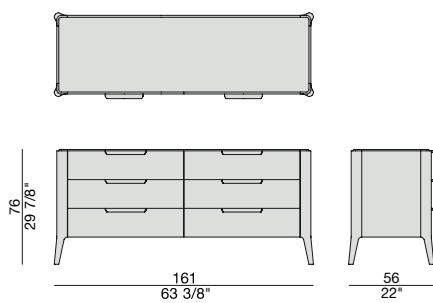

ZIGGY NIGHT 6

Design C. Ballabio

CASSETTIERA | CHEST OF DRAWERS

2015

Cassettiera con struttura in massello di noce canaletta o frassino e piano in marmo, in legno o in cristallo acidato retroverniciato.

Chest of drawers with frame in solid canaletta walnut or ash and top in marble, wood or frosted glass backcoated.

Kommode mit Gestell aus massivem Nussbaum Canaletta oder Esche und Marmor-, Holz- oder satinierte unterlackierte Glasplatte.

Commode avec structure en noyer canaletta ou frêne massif et plateau en marbre, en bois ou en verre dépoli rétro verni.

Cajonera con estructura en nogal canaletta o fresno macizo y tapa de mármol, madera o en cristal al ácido retrobarnizado.